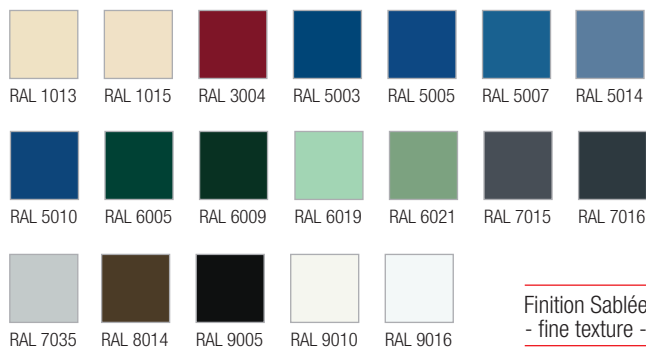

## LES COLORIS

### BÂTI ET PANNEAU ACIER EXTÉRIEUR

Toutes teintes RAL dont :

Finition Sablée - fine texture -